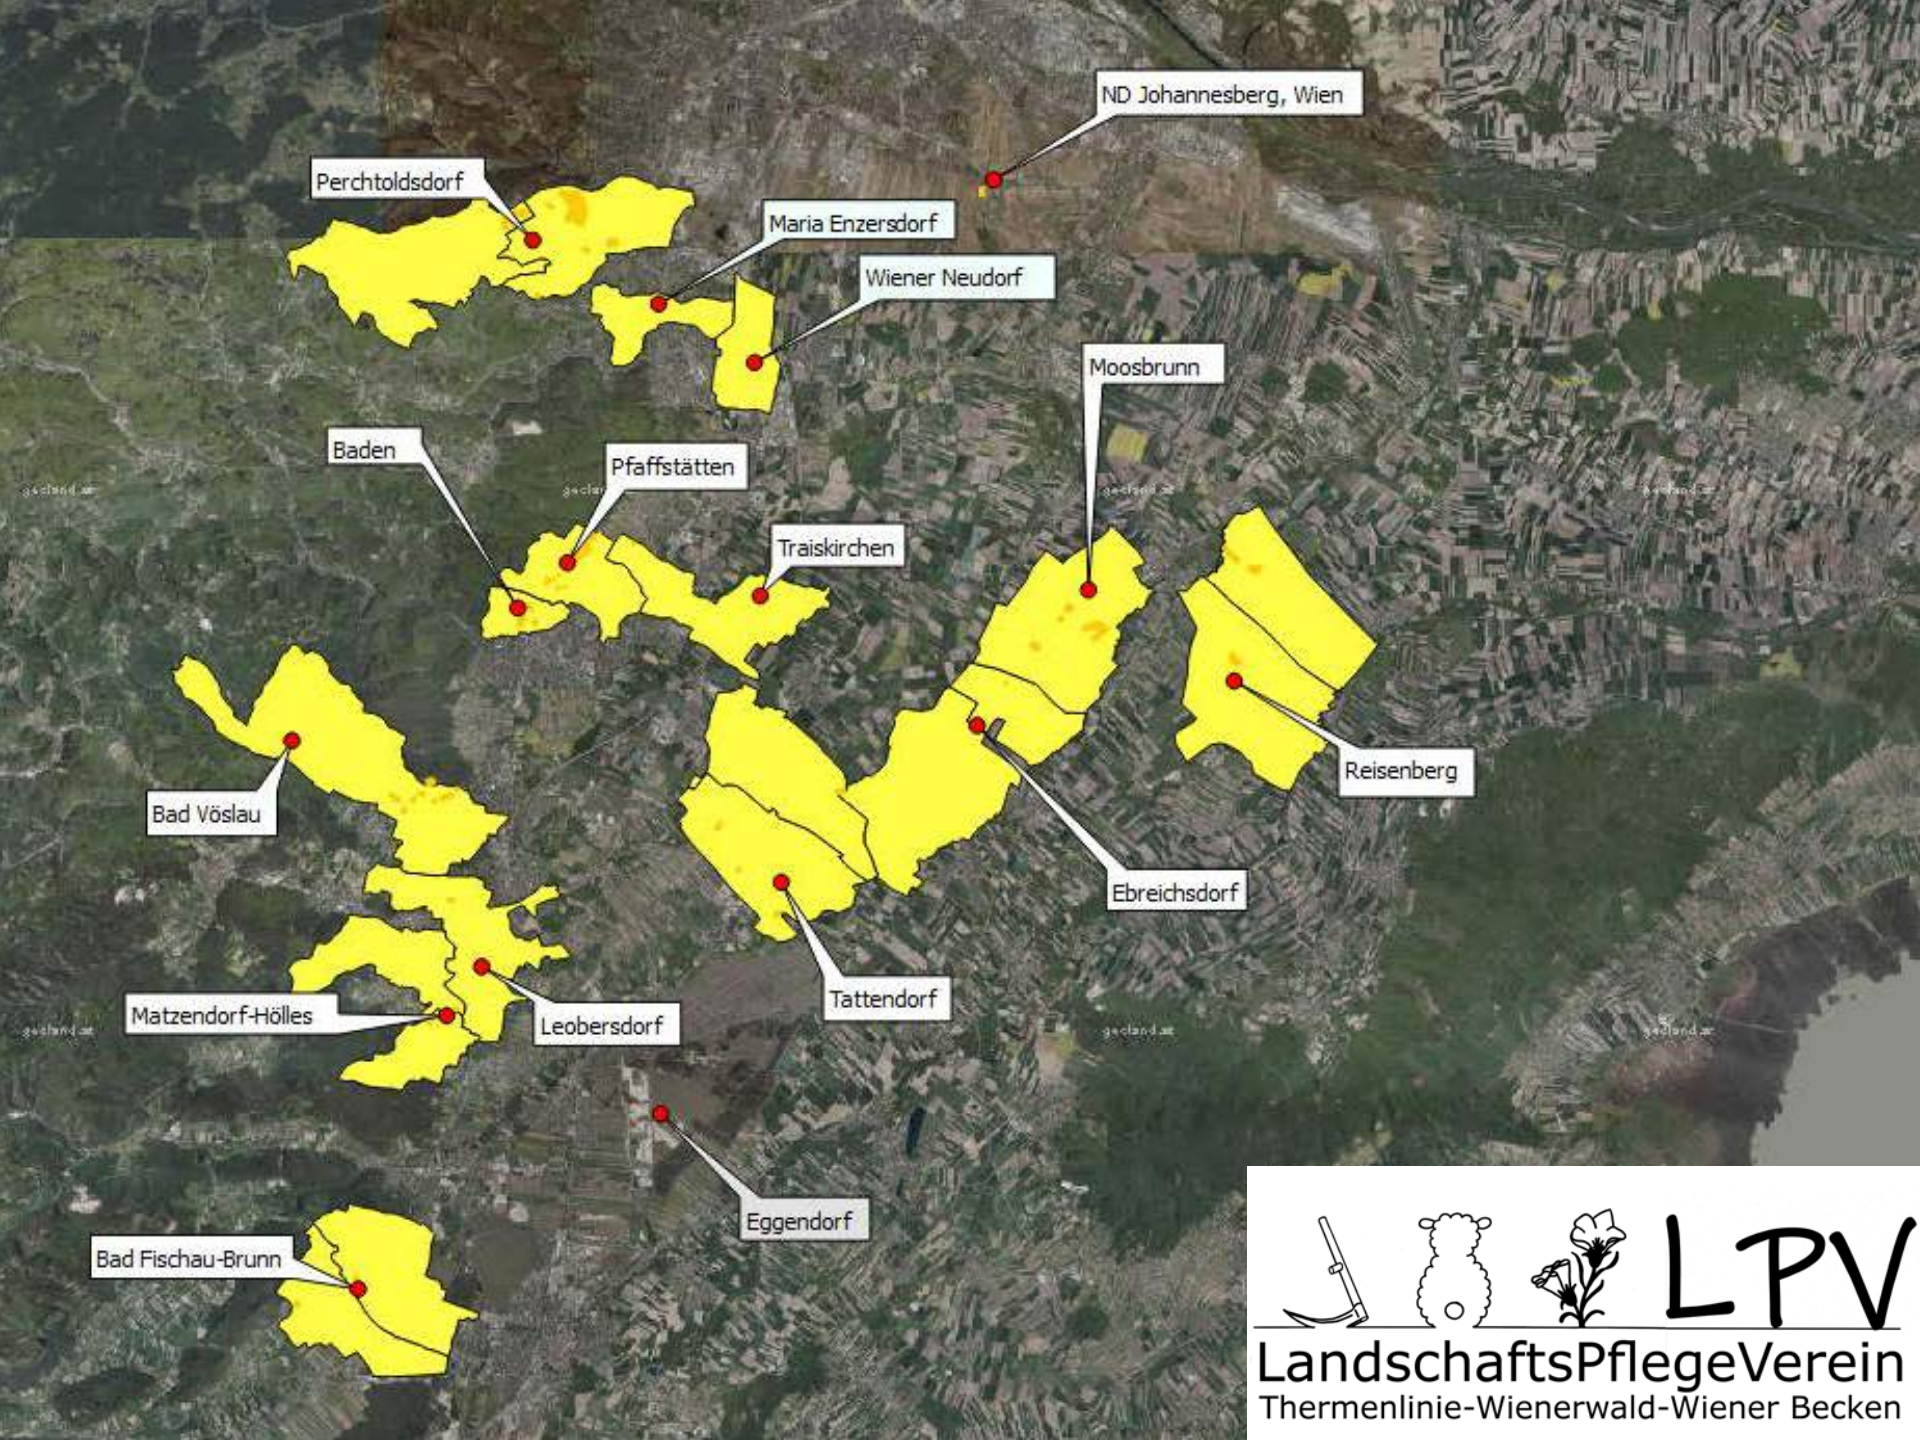

Gemeinden

Schulen, Kindergärten

Paul Weiland Haus
Wienerwald Süd Baden

FREIWILLIGE
FEUERWEHR
PFAFFSTÄTTEN

Perchtoldsdorf, Baden,
Bad Vöslau

Niederösterreichische
Berg- und Naturwacht

Thermenregion Ost

Blühendes
ÖSTERREICH

div. Weinbaubetriebe

GYMNASIUM BAD VÖSLAU | GAINFARN

abg. naturerlebnisse.at
Wald tipi Elfenhöhle

natur
schutz Niederösterreich
bund

Local Heroes

ND Johannesberg, Wien

Perchtoldsdorf

Maria Enzersdorf

Wiener Neudorf

Moosbrunn

Baden

Pfaffstätten

Traiskirchen

Bad Vöslau

Reisenberg

Ebreichsdorf

Matzendorf-Hölles

Leobersdorf

Tattendorf

Bad Fischau-Brunn

Eggendorf

LPV
 LandschaftspflegeVerein
 Thermenlinie-Wienerwald-Wiener Becken