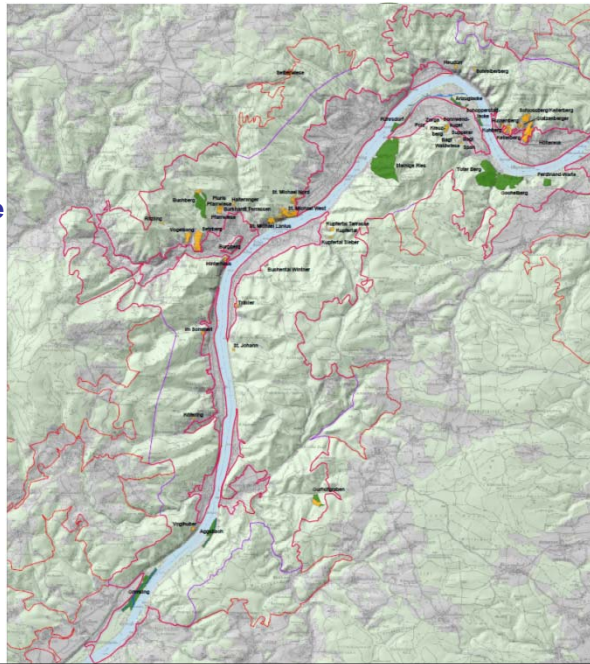

Trockenrasen

Wachau

- Pflege seit Ende 1980-er
- 36 betreute Gebiete
  Trockenrasen- und Orchideenwiesen:
  55 ha, jährliche Pflege ca. 20 ha
- (6 Waldgebiete)
- 12 NDM+6 NSG
- Schwerpunkt
  Dürnstein, Spitz,
  Rossatz-Arnsdorf,
  St. Michael

© Welterbegemeinden Wachau